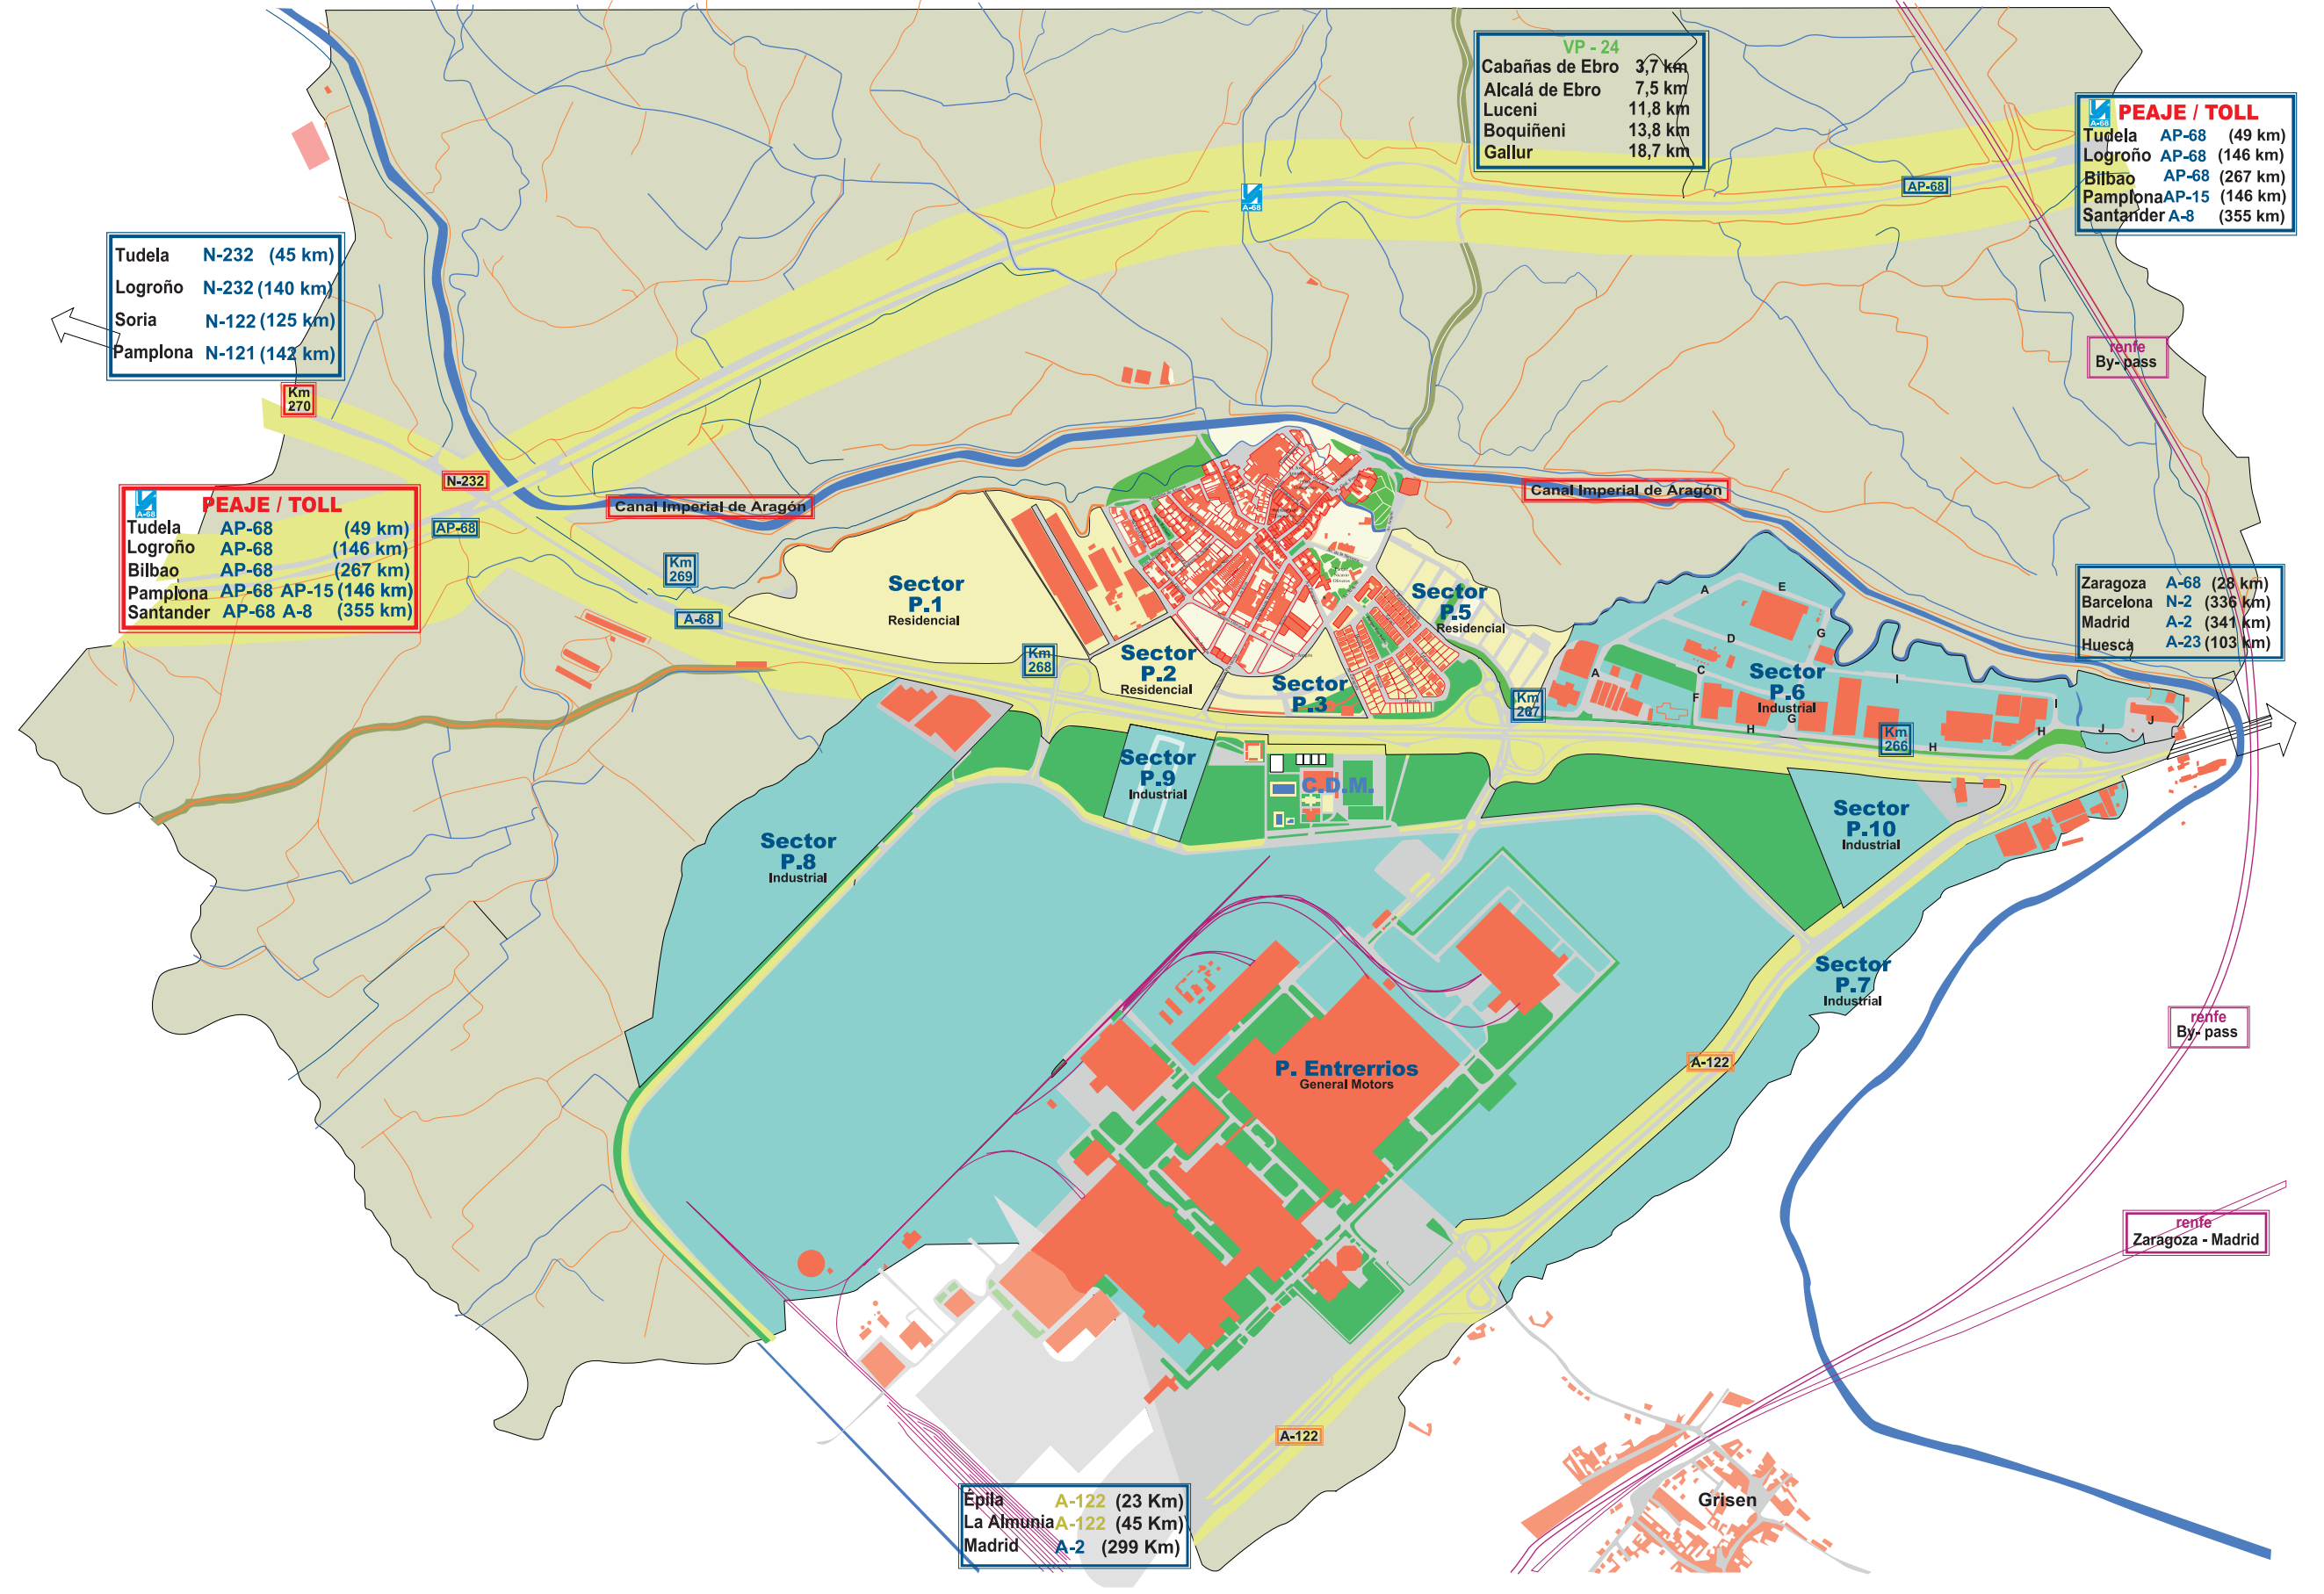

<b>VP - 24</b>	
Cabañas de Ebro	3,7 km
Alcalá de Ebro	7,5 km
Luceni	11,8 km
Boquiñeni	13,8 km
Gallur	18,7 km

<b>PEAJE / TOLL</b>	
Tudela	AP-68 (49 km)
Logroño	AP-68 (146 km)
Bilbao	AP-68 (267 km)
Pamplona	AP-15 (146 km)
Santander	A-8 (355 km)

Tudela	N-232 (45 km)
Logroño	N-232 (140 km)
Soria	N-122 (125 km)
Pamplona	N-121 (142 km)

<b>PEAJE / TOLL</b>	
Tudela	AP-68 (49 km)
Logroño	AP-68 (146 km)
Bilbao	AP-68 (267 km)
Pamplona	AP-68 AP-15 (146 km)
Santander	AP-68 A-8 (355 km)

Zaragoza	A-68 (28 km)
Barcelona	N-2 (336 km)
Madrid	A-2 (341 km)
Huesca	A-23 (103 km)

Épila	A-122 (23 Km)
La Almunia	A-122 (45 Km)
Madrid	A-2 (299 Km)

Canal Imperial de Aragón

Canal Imperial de Aragón

**Sector P.1**  
Residencial

**P. Entrerrios**  
General Motors

renfe  
By-pass

renfe  
Zaragoza - Madrid

Grisen